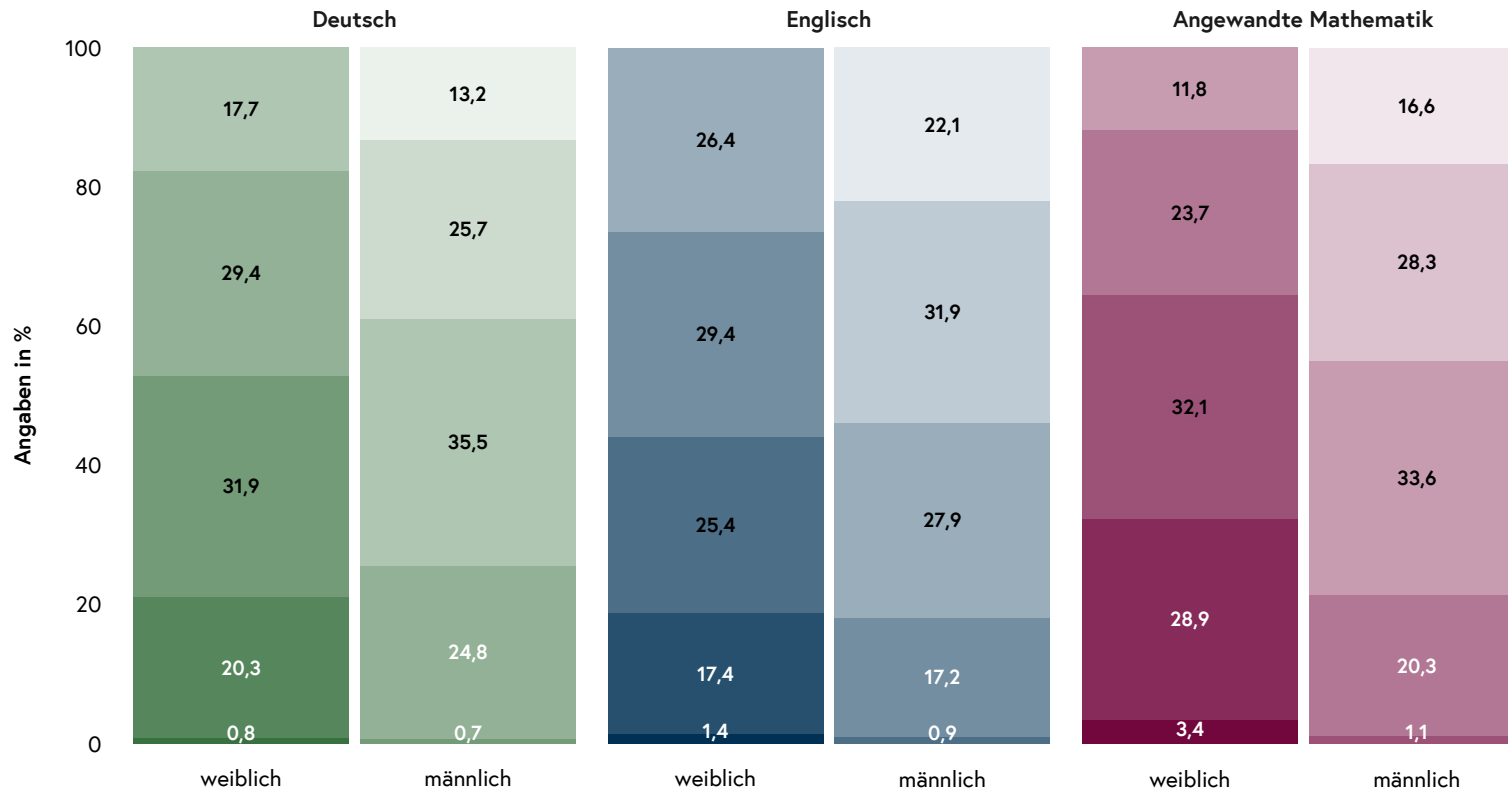

Prüfungsergebnisse nach Geschlecht (BHS)

Ergebnisse nach Kompensationsprüfung (KOMP)

Bitte beachten Sie: Alle Prozentwerte sind auf eine Kommastelle gerundet, wodurch sich Ungenauigkeiten in der Addition der Prozentwerte auf 100% ergeben können.