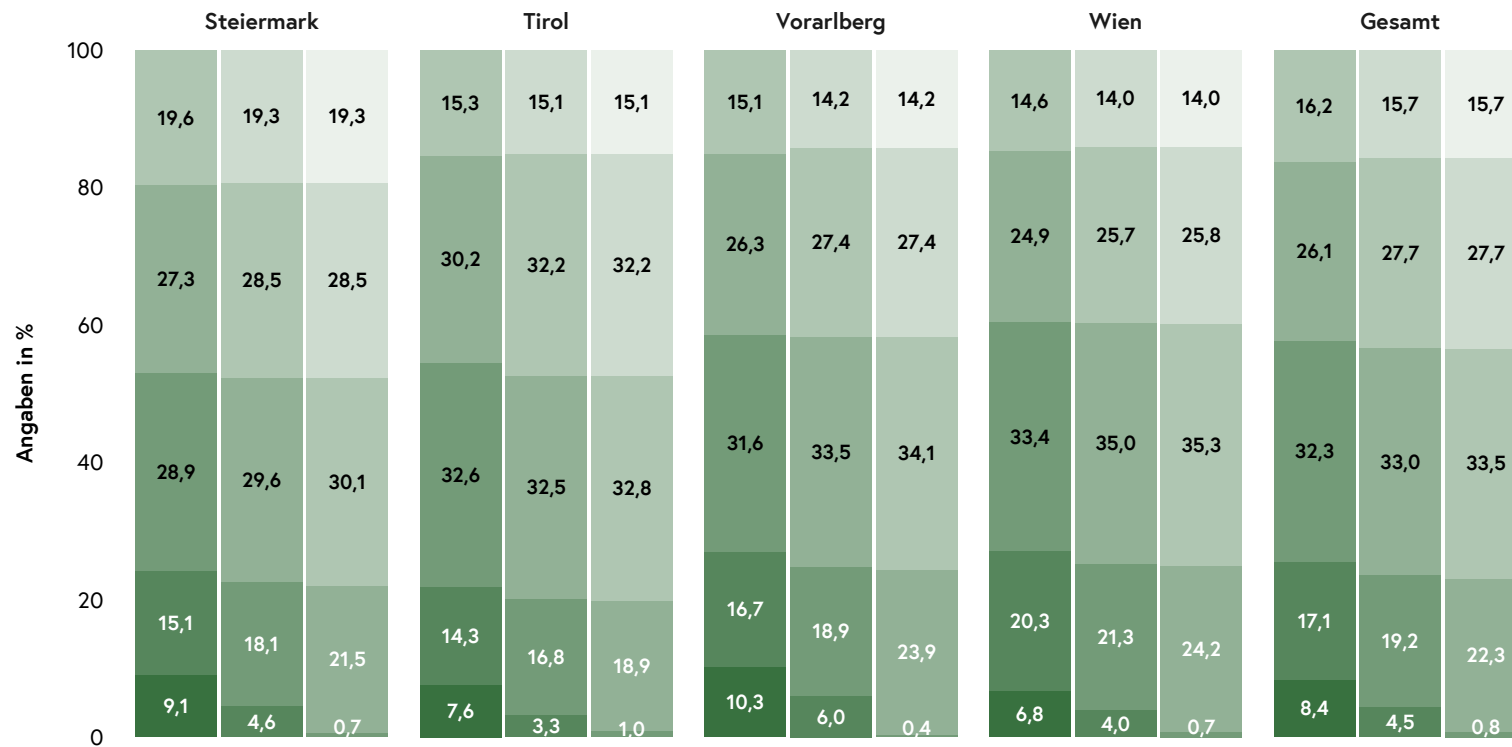

Deutsch (BHS) 2/2

Ergebnisse Klausur, Klausur inklusive Jahresnote vor Kompensationsprüfung,
Klausur inklusive Jahresnote nach Kompensationsprüfung

Bitte beachten Sie: Alle Prozentwerte sind auf eine Kommastelle gerundet, wodurch sich Ungenauigkeiten in der Addition der Prozentwerte auf 100% ergeben können.

Ergebnisse Klausur	1	2	3	4	5
Klausur inkl. Jahresnote vor KOMP	1	2	3	4	5
Klausur inkl. Jahresnote nach KOMP	1	2	3	4	5