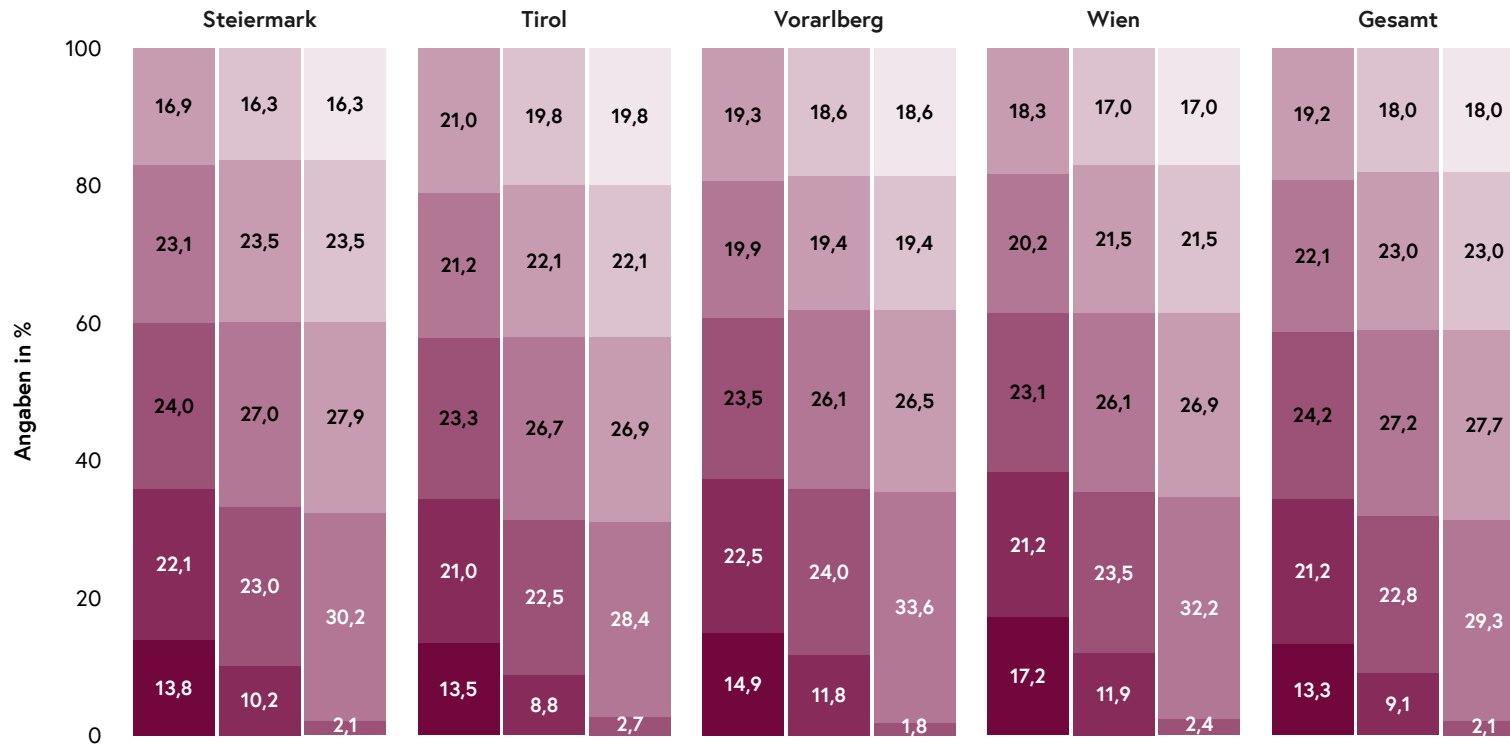

Mathematik (AHS) 2/2

Ergebnisse Klausur, Klausur inklusive Jahresnote vor Kompensationsprüfung,
Klausur inklusive Jahresnote nach Kompensationsprüfung

Bitte beachten Sie: Alle Prozentwerte sind auf eine Kommastelle gerundet, wodurch sich Ungenauigkeiten in der Addition der Prozentwerte auf 100% ergeben können.