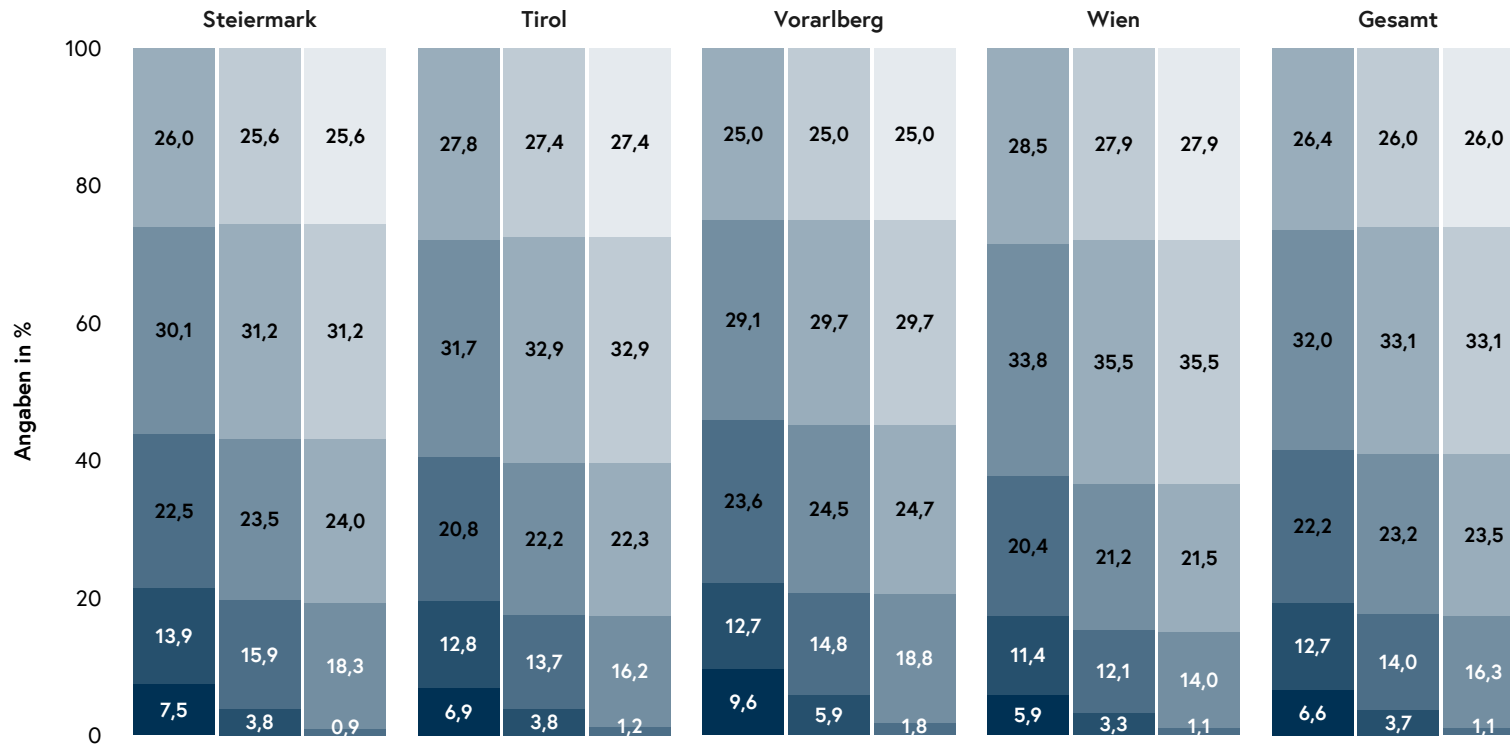

Englisch (AHS) 2/2

Ergebnisse Klausur, Klausur inklusive Jahresnote vor Kompensationsprüfung,
Klausur inklusive Jahresnote nach Kompensationsprüfung

Bitte beachten Sie: Alle Prozentwerte sind auf eine Kommastelle gerundet, wodurch sich Ungenauigkeiten in der Addition der Prozentwerte auf 100% ergeben können.

Ergebnisse Klausur	1	2	3	4	5
Klausur inkl. Jahresnote vor KOMP	1	2	3	4	5
Klausur inkl. Jahresnote nach KOMP	1	2	3	4	5