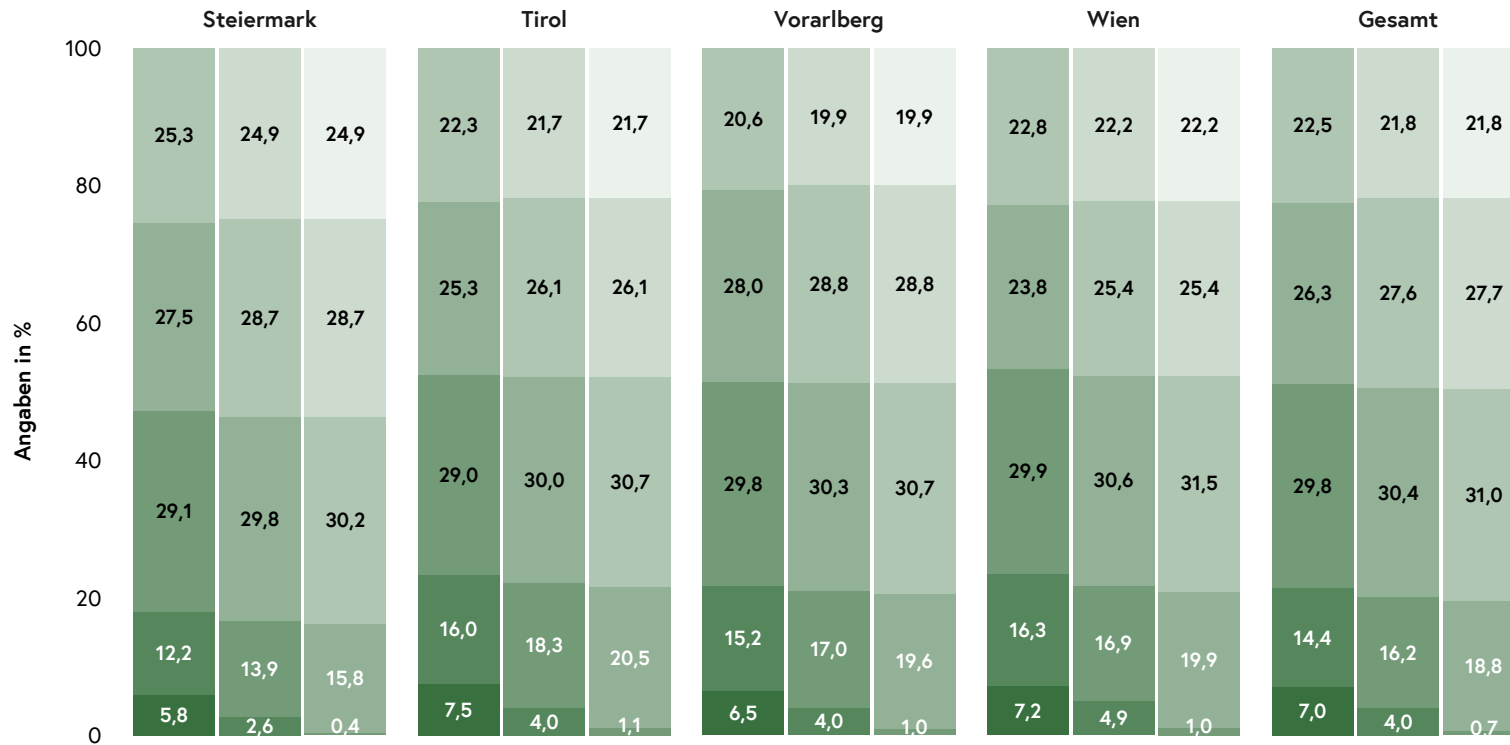

Deutsch (AHS) 2/2

Ergebnisse Klausur, Klausur inklusive Jahresnote vor Kompensationsprüfung,
Klausur inklusive Jahresnote nach Kompensationsprüfung

Bitte beachten Sie: Alle Prozentwerte sind auf eine Kommastelle gerundet, wodurch sich Ungenauigkeiten in der Addition der Prozentwerte auf 100% ergeben können.

Ergebnisse Klausur	1	2	3	4	5
Klausur inkl. Jahresnote vor KOMP	1	2	3	4	5
Klausur inkl. Jahresnote nach KOMP	1	2	3	4	5