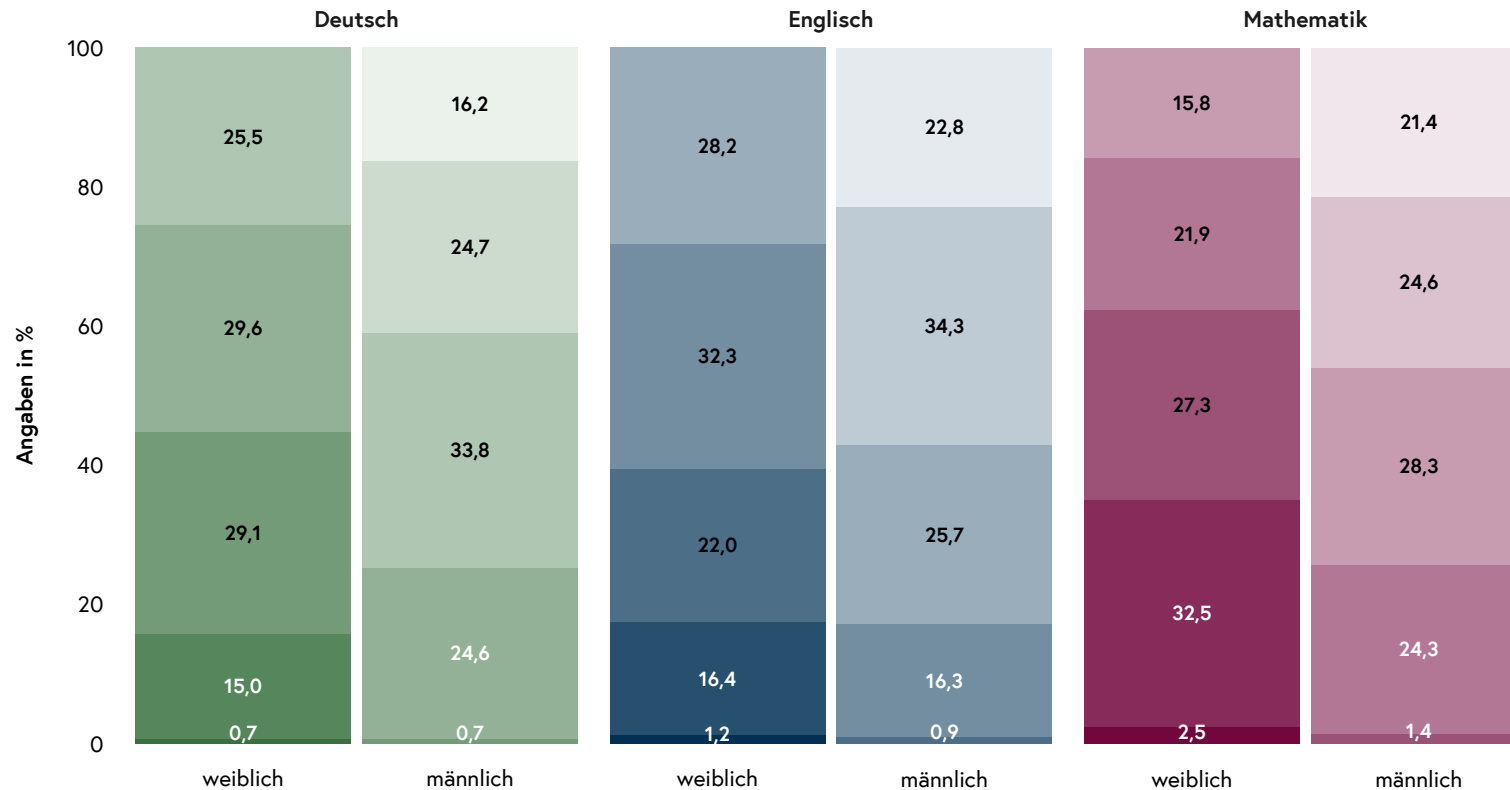

Mathematik (AHS) 2/2

Ergebnisse Klausur, Klausur inklusive Jahresnote vor Kompensationsprüfung,
Klausur inklusive Jahresnote nach Kompensationsprüfung

Bitte beachten Sie: Alle Prozentwerte sind auf eine Kommastelle gerundet, wodurch sich Ungenauigkeiten in der Addition der Prozentwerte auf 100% ergeben können.

Prüfungsergebnisse nach Geschlecht (AHS)

Ergebnisse nach Kompensationsprüfung (KOMP)

Bitte beachten Sie: Alle Prozentwerte sind auf eine Kommastelle gerundet, wodurch sich Ungenauigkeiten in der Addition der Prozentwerte auf 100% ergeben können.