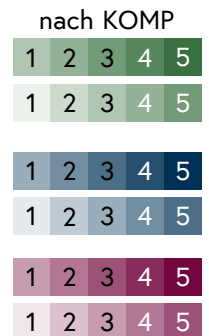

Prüfungsergebnisse nach Geschlecht (BHS)

Ergebnisse nach Kompensationsprüfung (KOMP)

Bitte beachten Sie: Alle Prozentwerte sind auf eine Kommastelle gerundet, wodurch sich Ungenauigkeiten in der Addition der Prozentwerte auf 100% ergeben können.