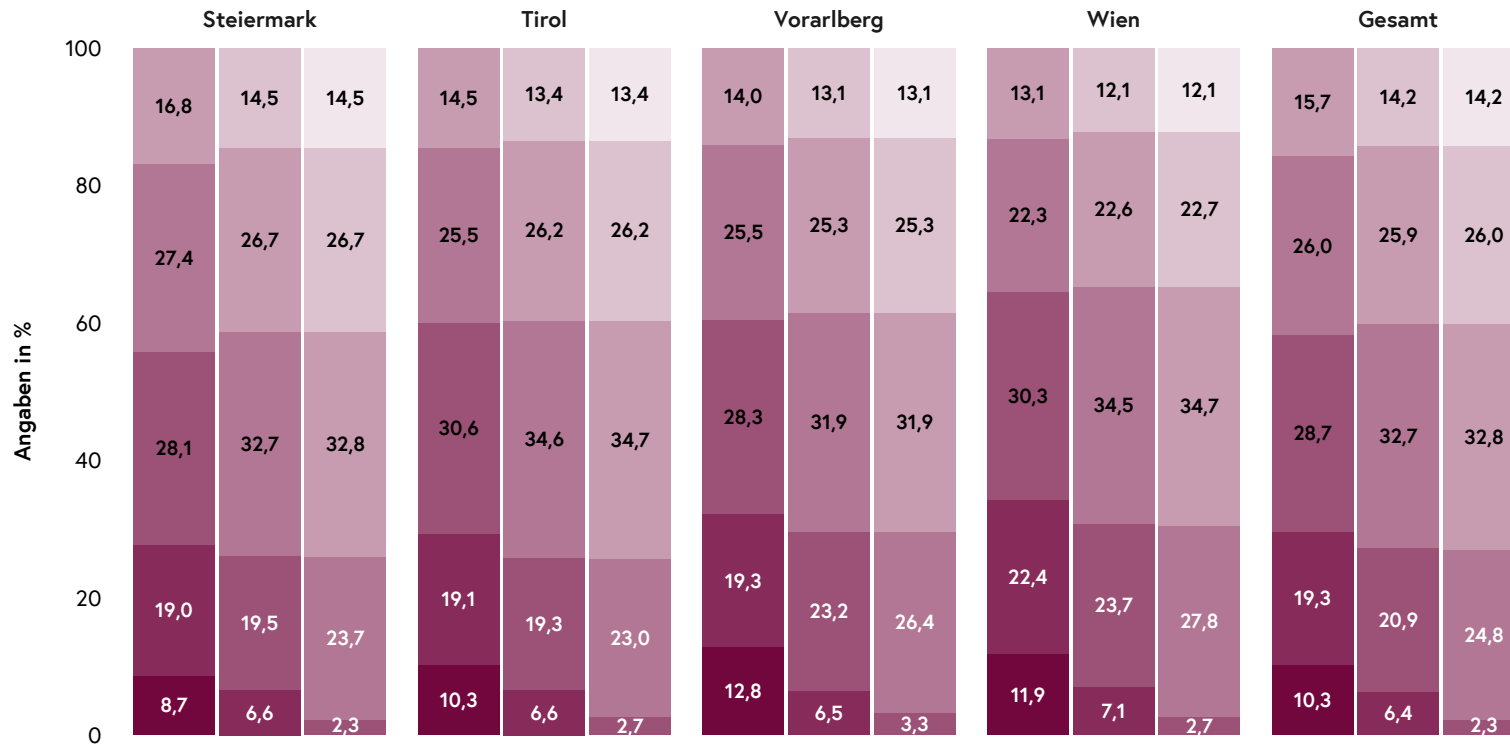

Angewandte Mathematik (BHS) 1/2

Ergebnisse Klausur, Klausur inklusive Jahresnote vor Kompensationsprüfung, Klausur inklusive Jahresnote nach Kompensationsprüfung

Bitte beachten Sie: Alle Prozentwerte sind auf eine Kommastelle gerundet, wodurch sich Ungenauigkeiten in der Addition der Prozentwerte auf 100% ergeben können.

Ergebnisse Klausur	1	2	3	4	5
Klausur inkl. Jahresnote vor KOMP	1	2	3	4	5
Klausur inkl. Jahresnote nach KOMP	1	2	3	4	5

Angewandte Mathematik (BHS) 2/2

Ergebnisse Klausur, Klausur inklusive Jahresnote vor Kompensationsprüfung, Klausur inklusive Jahresnote nach Kompensationsprüfung