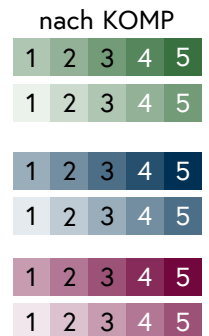

Bitte beachten Sie: Alle Prozentwerte sind auf eine Kommastelle gerundet, wodurch sich Ungenauigkeiten in der Addition der Prozentwerte auf 100% ergeben können.

Ergebnisse Klausur	1	2	3	4	5
Klausur inkl. Jahresnote vor KOMP	1	2	3	4	5
Klausur inkl. Jahresnote nach KOMP	1	2	3	4	5

Mathematik (AHS) 2/2

Ergebnisse Klausur, Klausur inklusive Jahresnote vor Kompensationsprüfung,
Klausur inklusive Jahresnote nach Kompensationsprüfung

Bitte beachten Sie: Alle Prozentwerte sind auf eine Kommastelle gerundet, wodurch sich Ungenauigkeiten in der Addition der Prozentwerte auf 100% ergeben können.

Prüfungsergebnisse nach Geschlecht (AHS)

Ergebnisse nach Kompensationsprüfung (KOMP)

Bitte beachten Sie: Alle Prozentwerte sind auf eine Kommastelle gerundet, wodurch sich Ungenauigkeiten in der Addition der Prozentwerte auf 100% ergeben können.