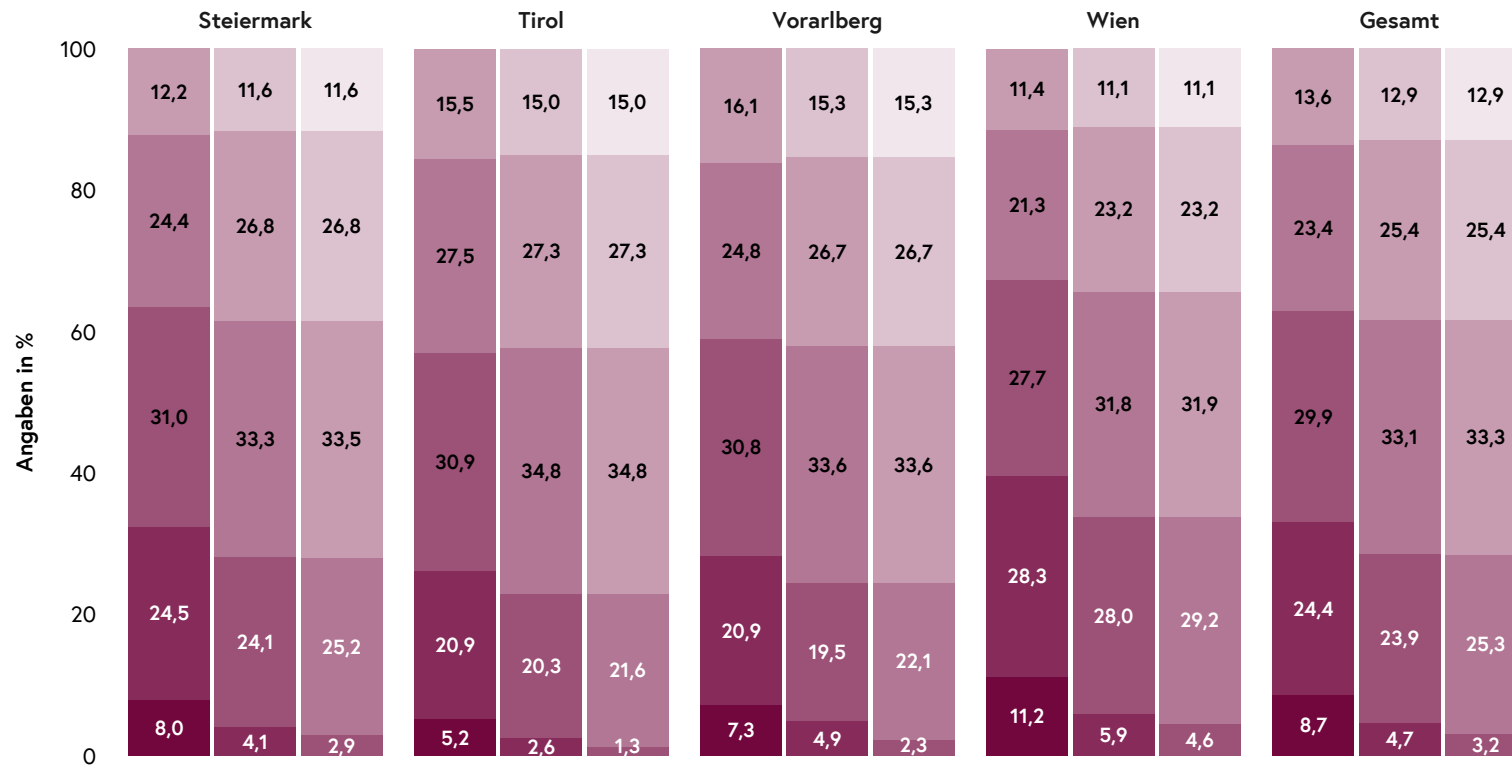

Angewandte Mathematik (BHS) 1/2

Ergebnisse Klausur, Klausur inklusive Jahresnote vor Kompensationsprüfung,
Klausur inklusive Jahresnote nach Kompensationsprüfung

Bitte beachten Sie: Alle Prozentwerte sind auf eine Kommastelle gerundet, wodurch sich Ungenauigkeiten in der Addition der Prozentwerte auf 100% ergeben können.

Ergebnisse Klausur	1	2	3	4	5
Klausur inkl. Jahresnote vor KOMP	1	2	3	4	5
Klausur inkl. Jahresnote nach KOMP	1	2	3	4	5

Angewandte Mathematik (BHS) 2/2

Ergebnisse Klausur, Klausur inklusive Jahresnote vor Kompensationsprüfung,
Klausur inklusive Jahresnote nach Kompensationsprüfung