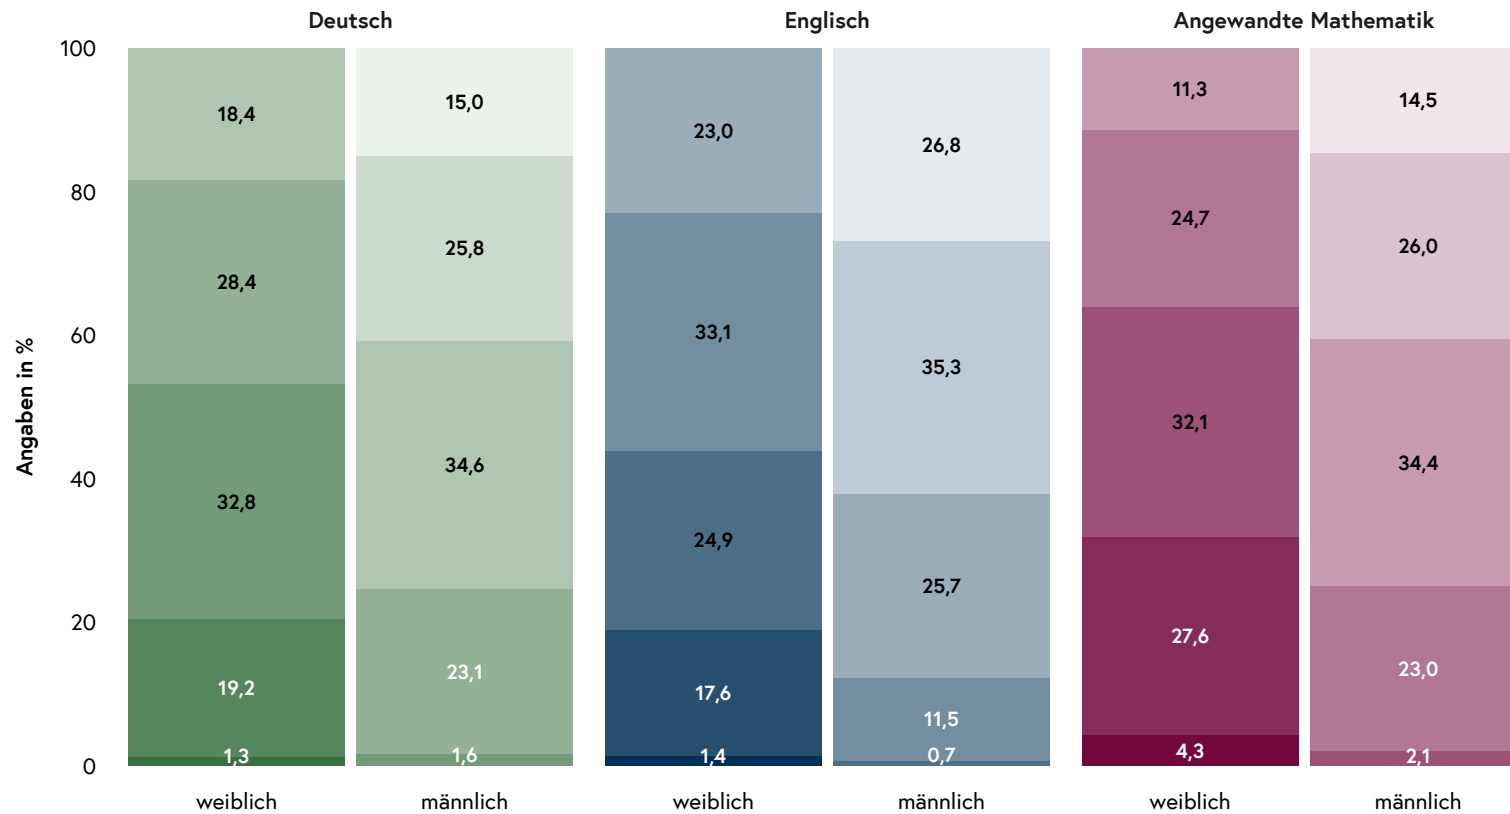

Prüfungsergebnisse nach Geschlecht (BHS)

Ergebnisse nach Kompensationsprüfung (KOMP)

nach KOMP

Bitte beachten Sie: Alle Prozentwerte sind auf eine Kommastelle gerundet, wodurch sich Ungenauigkeiten in der Addition der Prozentwerte auf 100% ergeben können.