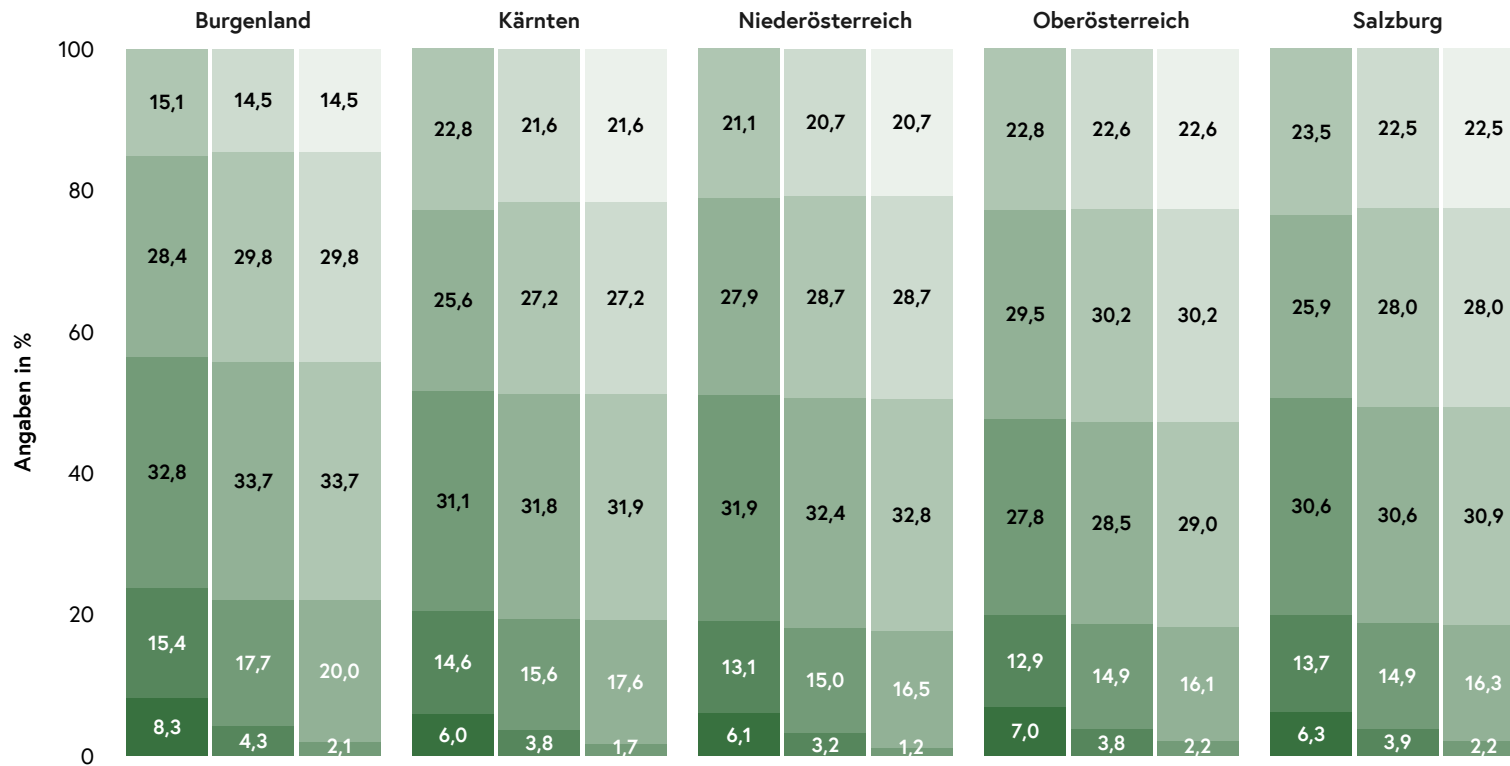

Vorläufige Ergebnisse Standardisierte Reifeprüfung/ Reife- und Diplomprüfung

Schuljahr 2020/21 – Detailergebnisse

Wien, 30. Juni 2021

Ergebnisse

Allgemeinbildende höhere Schulen (AHS)

Deutsch (AHS) 1/2

Ergebnisse Klausur, Klausur inklusive Jahresnote vor Kompensationsprüfung,
Klausur inklusive Jahresnote nach Kompensationsprüfung