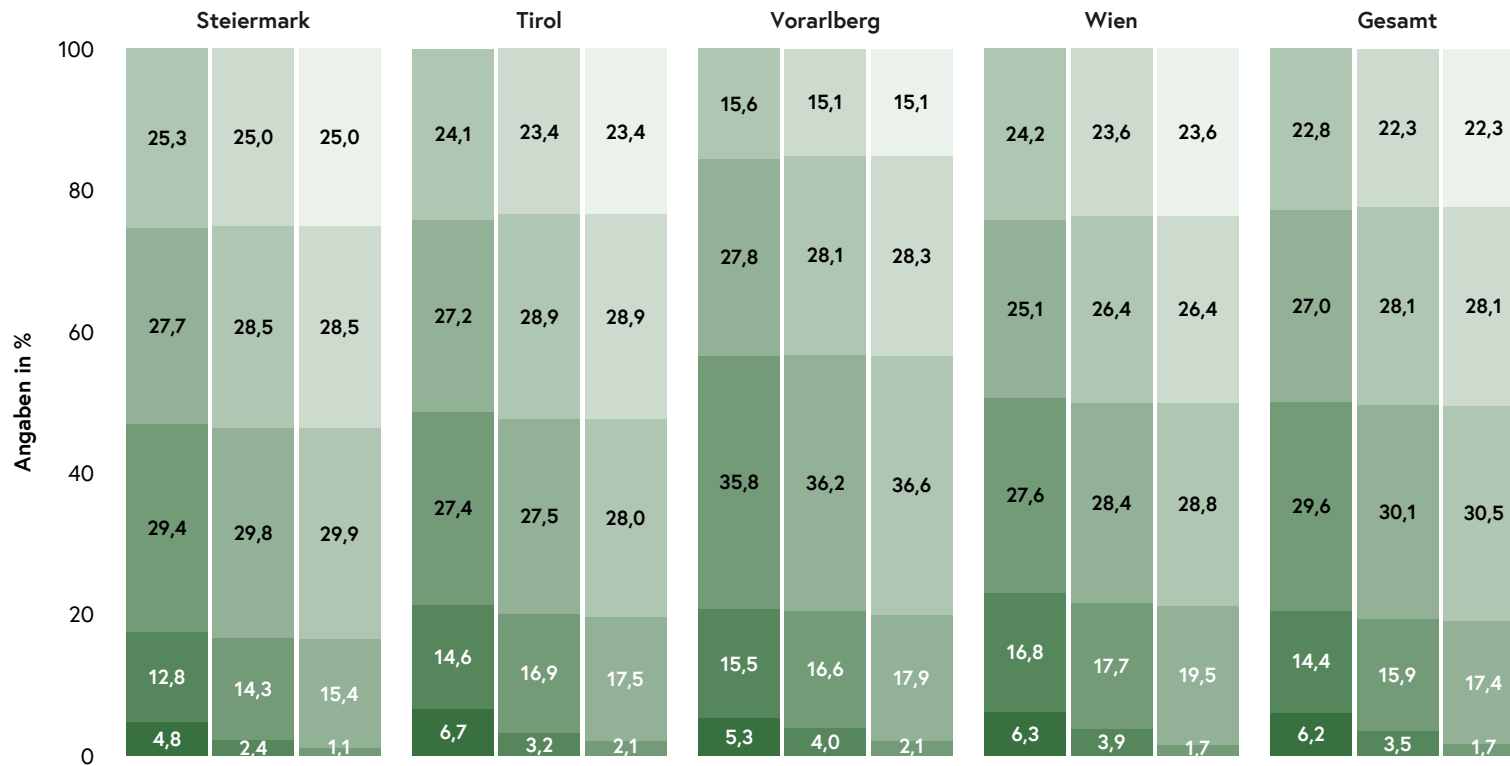

Deutsch (AHS) 2/2

Ergebnisse Klausur, Klausur inklusive Jahresnote vor Kompensationsprüfung,
Klausur inklusive Jahresnote nach Kompensationsprüfung

Bitte beachten Sie: Alle Prozentwerte sind auf eine Kommastelle gerundet, wodurch sich Ungenauigkeiten in der Addition der Prozentwerte auf 100% ergeben können.

Ergebnisse Klausur	1	2	3	4	5
Klausur inkl. Jahresnote vor KOMP	1	2	3	4	5
Klausur inkl. Jahresnote nach KOMP	1	2	3	4	5