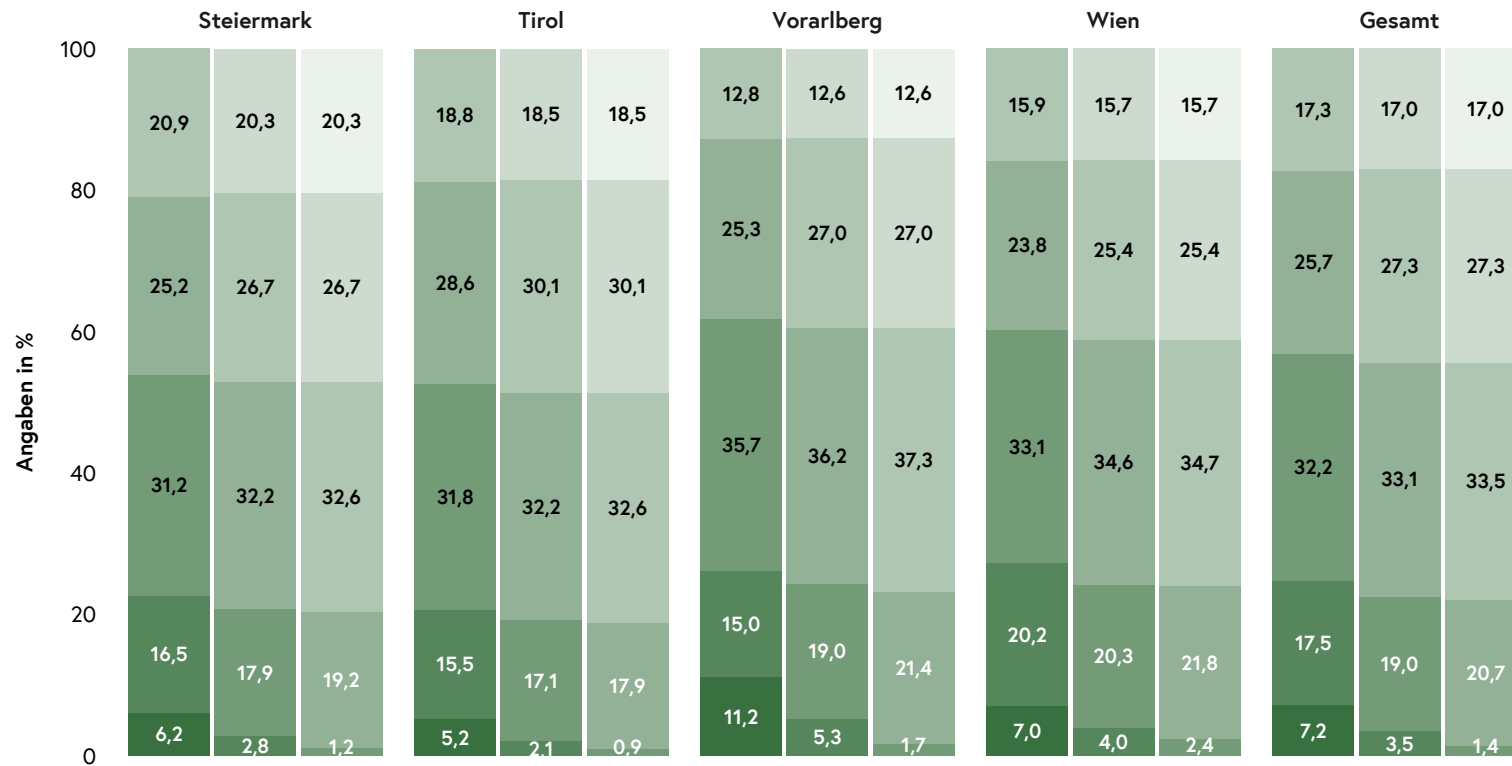

Deutsch (BHS) 2/2

Ergebnisse Klausur, Klausur inklusive Jahresnote vor Kompensationsprüfung,
Klausur inklusive Jahresnote nach Kompensationsprüfung

Bitte beachten Sie: Alle Prozentwerte sind auf eine Kommastelle gerundet, wodurch sich Ungenauigkeiten in der Addition der Prozentwerte auf 100% ergeben können.

Ergebnisse Klausur	1	2	3	4	5
Klausur inkl. Jahresnote vor KOMP	1	2	3	4	5
Klausur inkl. Jahresnote nach KOMP	1	2	3	4	5