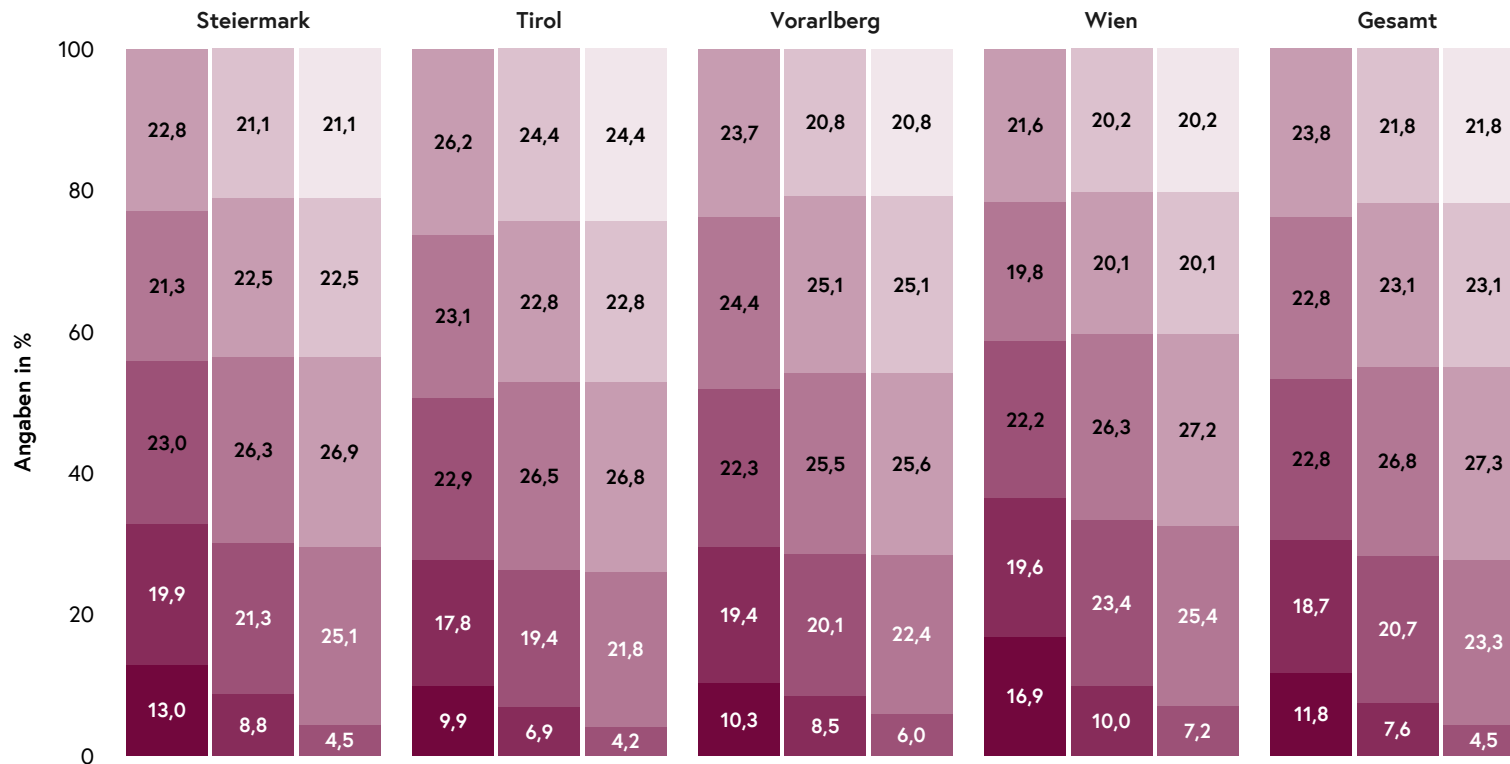

Mathematik (AHS) 2/2

Ergebnisse Klausur, Klausur inklusive Jahresnote vor Kompensationsprüfung,
Klausur inklusive Jahresnote nach Kompensationsprüfung

Bitte beachten Sie: Alle Prozentwerte sind auf eine Kommastelle gerundet, wodurch sich Ungenauigkeiten in der Addition der Prozentwerte auf 100% ergeben können.