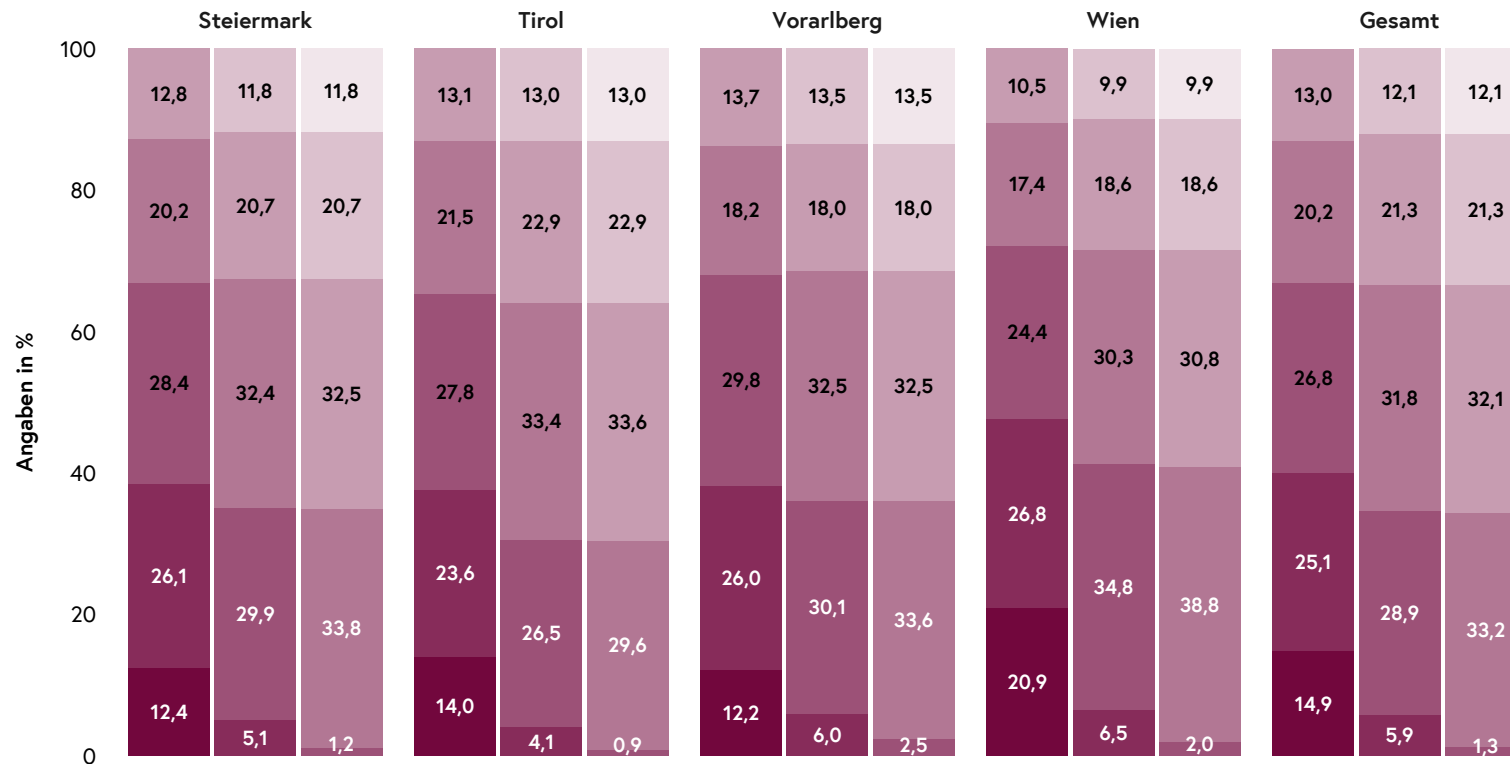

Angewandte Mathematik (BHS) 2/2

Ergebnisse Klausur, Klausur inklusive Jahresnote vor Kompensationsprüfung,
Klausur inklusive Jahresnote nach Kompensationsprüfung

Bitte beachten Sie: Alle Prozentwerte sind auf eine Kommastelle gerundet, wodurch sich Ungenauigkeiten in der Addition der Prozentwerte auf 100% ergeben können.

Ergebnisse Klausur	1	2	3	4	5
Klausur inkl. Jahresnote vor KOMP	1	2	3	4	5
Klausur inkl. Jahresnote nach KOMP	1	2	3	4	5